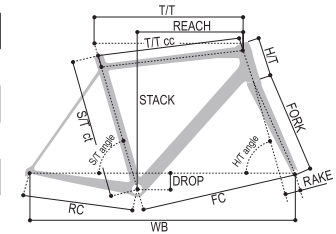

E-ROAD ALUX POLINI

SIZE	S/T CT	T/T	RC	WB	HT	T/T CC	DROP	HT ANG°	ST ANG°	FORK	REACH	STACK
XS	460	515	443	1010,7	117	579	75	71°	74,5°	382	366,9	532,4
S	480	531	443	1018,5	136	586,7	75	71,5°	74°	382	372,6	552,3
M	500	547	443	1025,1	157	593,3	75	72°	73,5°	382	377	574
L	520	558	443	1031,6	177	599,7	75	72,5°	73,5°	382	381,8	594,9
XL	540	574	443	1042,1	196	610,1	75	72,5°	73°	382	386,6	613,1