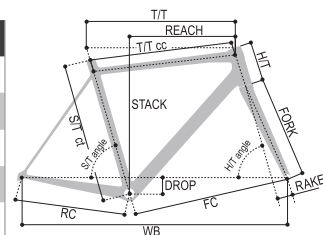

PHIBRA DISC

SIZE	S/T CT	S/TANG°	T/T	T/T CC	HT	HT ANG°	FC	RC	WB	STACK	REACH	SLOOP
XS	450	75°	513	495	110	71°	577	406	972	507	375	120
S	490	74°	532	513	126	72°	580	408	978	526	381	112
M	520	73,5°	549	529	145	72°	588	409	987	545	387	104
L	550	73°	568	547	169	73°	598	410	998	570	394	101
XL	590	73°	585	564	196	73,5°	610	410	1010	598	403	100

PHIBRA-NEXT

SIZE	S/T CT	S/TANG°	T/T	T/T CC	HT	HTANG°	FC	RC	WB	DROP	STACK	REACH	SLOOP
XS	450	75°	513	495	103	71°	577	403	969	70	507	375	120
S	490	74°	532	513	120	72°	580	406	976	70	526	381	112
M	520	73,5°	549	529	138	72,5°	588	407	985	70	545	387	104
L	550	73°	568	547	161	73°	598	409	997	70	570	394	101
XL	590	73°	585	564	189	73,5°	610	409	1009	70	598	403	100

TDO1 AIR DISC

SIZE	S/T CT	S/T ANG°	T/T	HT	HTANG°	FC	RC	WB	DROP	STACK	REACH
XS	470	75°	502	90	71,6°	563	398	951	70	490	372
S	500	74,5°	523	120	72°	577	399	965	70	520	379
M	520	74°	545	146	72,3°	591	400	981	70	546	388
L	540	73,5°	565	165	72,6°	603	401	994	70	565	397
XL	570	73°	585	190	73°	615	402	1007	68	588	405

SL7 DISC

SIZE	S/T CC	S/T CT	S/TANG°	T/T	T/T CC	HT	HTANG°	FC	RC	WB	DROP	STACK	REACH	SLOOP
XS	410	460	75°	513	497	110	71°	577	403	969	70	507	375	85
S	440	490	74°	532	516	125	72°	580	406	976	70	526	381	77
M	470	520	73,5°	549	533	145	72,5°	588	407	985	70	545	387	70
L	500	550	73°	568	553	170	73°	598	409	997	70	570	394	66
XL	530	580	73°	585	569	195	73,5°	610	409	1009	70	598	403	65