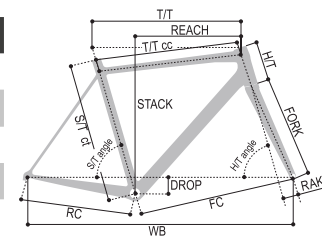

TDO1 AIR DISC

SIZE	S/T CT	S/T ANG°	T/T	HT	HTANG°	FC	RC	WB	DROP	STACK	REACH
XS	470	75°	502	90	71,6°	563	398	951	70	490	372
S	500	74,5°	523	120	72°	577	399	965	70	520	379
M	520	74°	545	146	72,3°	591	400	981	70	546	388
L	540	73,5°	565	165	72,6°	603	401	994	70	565	397
XL	570	73°	585	190	73°	615	402	1007	68	588	405

SL7 DISC

SIZE	S/T CC	S/T CT	S/TANG°	T/T	T/T CC	HT	HTANG°	FC	RC	WB	DROP	STACK	REACH	SLOOP
XS	410	460	75°	513	497	110	71°	577	403	969	70	507	375	85
S	440	490	74°	532	516	125	72°	580	406	976	70	526	381	77
M	470	520	73,5°	549	533	145	72,5°	588	407	985	70	545	387	70
L	500	550	73°	568	553	170	73°	598	409	997	70	570	394	66
XL	530	580	73°	585	569	195	73,5°	610	409	1009	70	598	403	65

NEW VELENO

SIZE	C/T	HT ANG°	ST	T/T	RC	WB	HT	FC	REACH	STACK
XS	48	71,5°	74,5	526,9	425	480	130,7	585,6	378	531
S	50	72°	74	540,4	445	500	147,8	591,9	383,2	548
M	52	72,5°	73,5	556,7	465	520	165,9	598,3	388,5	566
L	55	72,5°	73	572	495	550	183,7	608,8	393,7	583
XL	58	72,5°	72,5	588,7	525	580	203,1	619,8	399	601,5

CAEDANHA T

SIZE	S/T CT	T/T	RC	WB	HT	T/T CC	DROP	HT ANG°	ST ANG°	FORK	REACH	STACK
S	470	529	423	1009,2	125	597,6	75	70,5°	72,8°	404	372,6	556,3
M	500	549,1	423	1023	150	611,2	75	71°	72,2°	404	382,4	581,9
L	530	568,3	423	1035,2	175	623,8	75	71,5°	71,6°	404	391,5	607,5
XL	570	595,7	423	1048,3	200	636,4	75	72°	71,1°	404	401,2	633,3