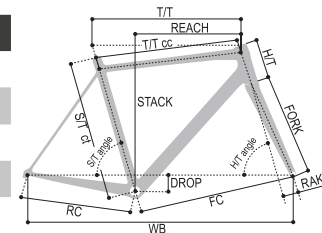

SL7 DISC

SIZE	S/T CC	S/T CT	S/TANG°	T/T	T/T CC	HT	HTANG°	FC	RC	WB	DROP	STACK	REACH	SLOOP
XS	410	460	75°	513	497	110	71°	577	403	969	70	507	375	85
S	440	490	74°	532	516	125	72°	580	406	976	70	526	381	77
M	470	520	73,5°	549	533	145	72,5°	588	407	985	70	545	387	70
L	500	550	73°	568	553	170	73°	598	409	997	70	570	394	66
XL	530	580	73°	585	569	195	73,5°	610	409	1009	70	598	403	65

NEW VELENO

SIZE	C/T	HT ANG°	ST	T/T	RC	WB	HT	FC	REACH	STACK
XS	48	71,5°	74,5	526,9	425	480	130,7	585,6	378	531
S	50	72°	74	540,4	445	500	147,8	591,9	383,2	548
M	52	72,5°	73,5	556,7	465	520	165,9	598,3	388,5	566
L	55	72,5°	73	572	495	550	183,7	608,8	393,7	583
XL	58	72,5°	72,5	588,7	525	580	203,1	619,8	399	601,5

CAEDANHA T

SIZE	S/T CT	T/T	RC	WB	HT	T/T CC	DROP	HT ANG°	ST ANG°	FORK	REACH	STACK
S	470	529	423	1009,2	125	597,6	75	70,5°	72,8°	404	372,6	556,3
M	500	549,1	423	1023	150	611,2	75	71°	72,2°	404	382,4	581,9
L	530	568,3	423	1035,2	175	623,8	75	71,5°	71,6°	404	391,5	607,5
XL	570	595,7	423	1048,3	200	636,4	75	72°	71,1°	404	401,2	633,3

CAEDANHA

SIZE	T/T CC	T/T	S/T CT	RC	WB	DROP	HT	HT ANG°	ST ANG°	FORK	REACH	STACK
S	52	530	520	425	1010	69	125	71°	74,5°	400	377	551
M	54	545	540	425	1016	69	145	71,5°	74°	400	380	572
L	56	560	560	425	1021	69	160	72°	73,5°	400	385	588
XL	58	575	575	425	1025	69	175	72,5°	73°	400	390	604
XXL	60	595	595	425	1045	69	190	72,5°	73°	400	405	619