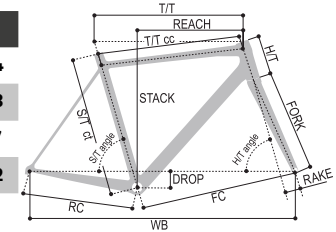

E-ROAD POLINI CARBON

SIZE	S/T CT	T/T	RC	WB	HT	T/T CC	DROP	HT ANG°	ST ANG°	FORK	REACH	STACK
S	450	515	419	983,05	120	575,72	75	71,5°	75°	378	370,97	530,44
M	490	536	419	991,1	139	583,7	75	72°	74°	378	377,13	550,23
L	530	557	419	1003,23	165	595,74	75	72,5°	73,5°	378	385,61	576,77
XL	570	578	419	1019,26	192	611,64	75	72,5°	73°	378	393,52	602,52