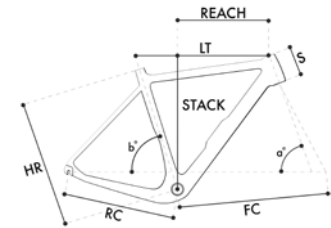

E-ROAD / E-GRAVEL FSA

SIZE	HR	L/T	RC	FC	A°	B°	S	REACH	STACK
XS	470	518	435	580	70°	72,4°	100	355	515
S	510	528	435	590	70°	72,4°	115	360	530
M	540	550	435	599	70,5°	72,4°	130	375	550
L	555	568	435	609	71°	72,4°	143	390	565