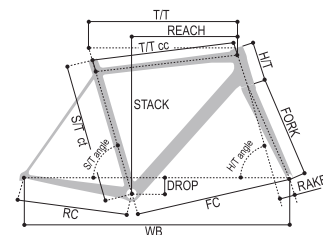

NEW VELENO

SIZE	C/T	HT ANG°	ST	T/T	RC	WB	HT	FC	REACH	STACK
XS	48	71,5°	74,5	526,9	425	480	130,7	585,6	378	531
S	50	72°	74	540,4	445	500	147,8	591,9	383,2	548
M	52	72,5°	73,5	556,7	465	520	165,9	598,3	388,5	566
L	55	72,5°	73	572	495	550	183,7	608,8	393,7	583
XL	58	72,5°	72,5	588,7	525	580	203,1	619,8	399	601,5