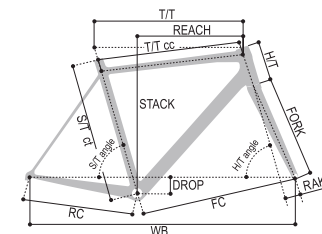

CAEDANHA X

SIZE	T/T	S/T CT	HT	ST ANG°	HT ANG°	RC
XS	500	430	110	74,5°	70°	430
S	510	455	120	74,5°	70,5°	430
M	530	495	130	74,5°	71°	430
ML	550	520	150	74°	71,5°	430
L	565	540	170	73,5°	73,5°	430
XL	585	575	185	72,5°	72,5°	430