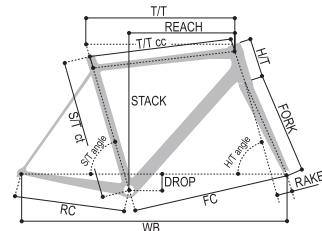

E-GRAVEL POLINI ALUX

SIZE	S/T CT	T/T	RC	WB	HT	T/T CC	DROP	HT ANG°	ST ANG°	FORK	REACH	STACK
XS	460	518	454	1035,2	110	592,2	75	70	72,8°	400	366,5	539,1
S	480	534	454	1037,7	125	594,7	75	71	73,7°	400	374,3	557,1
M	500	550	454	1039,3	140	596,3	75	72	73,1°	400	379,7	575
L	530	566	454	1045	155	602	75	72	72,5°	400	385,3	591,2
XL	550	582	454	1056	175	612,8	75	70,5	73°	400	394,9	612,1