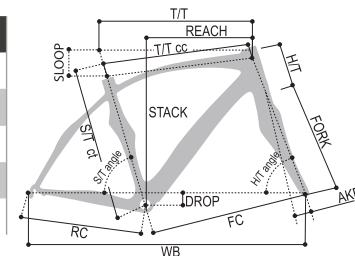

LUCIDO
GLOSSY

FRAME AND FORK FULL CARBON

MOTORE: FSA SYSTEM HM 1.0

BATTERIA: 250WH

OPTIONAL: BOTTLE BATTERY DA +250WH

CARRERA
BIKES & EQUIPMENT

SL AIR PRO

SIZE	S/T	T/T	C/S	WB	HT	FC	HT ANG°	ST ANG°	FORK	REACH	STACK
XS	44	513	407	974	110	577	71°	75°	370	375	507
S	47	532	410	980	126	580	72°	74°	370	381	526
M	50	549	411	989	145	588	72°	73°	370	387	545
L	53	568	413	1001	169	598	73°	73°	370	394	570
XL	56	585	413	1013	196	610	73°	73°	370	403	5989

PHIBRA DISC

SIZE	S/T CT	S/TANG°	T/T	T/T CC	HT	HT ANG°	FC	RC	WB	STACK	REACH	SLOOP
XS	450	75°	513	495	110	71°	577	406	972	507	375	120
S	490	74°	532	513	126	72°	580	408	978	526	381	112
M	520	73,5°	549	529	145	72°	588	409	987	545	387	104
L	550	73°	568	547	169	73°	598	410	998	570	394	101
XL	590	73°	585	564	196	73,5°	610	410	1010	598	403	100

PHIBRA-NEXT

SIZE	S/T CT	S/TANG°	T/T	T/T CC	HT	HTANG°	FC	RC	WB	DROP	STACK	REACH	SLOOP
XS	450	75°	513	495	103	71°	577	403	969	70	507	375	120
S	490	74°	532	513	120	72°	580	406	976	70	526	381	112
M	520	73,5°	549	529	138	72,5°	588	407	985	70	545	387	104
L	550	73°	568	547	161	73°	598	409	997	70	570	394	101
XL	590	73°	585	564	189	73,5°	610	409	1009	70	598	403	100