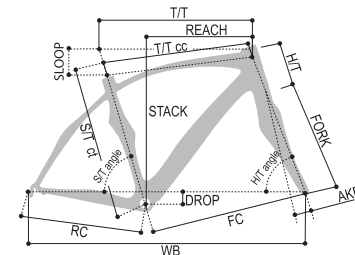

LUCIDO
GLOSSY

FRAME AND FORK FULL CARBON

MOTORE: FSA SYSTEM HM 1.0

BATTERIA: 250WH

OPTIONAL: BOTTLE BATTERY DA +250WH

CARRERA
BIKES & EQUIPMENT

SL AIR PRO

SIZE	S/T	T/T	C/S	WB	HT	FC	HT ANG°	ST ANG°	FORK	REACH	STACK
XS	44	513	407	974	110	577	71°	75°	370	375	507
S	47	532	410	980	126	580	72°	74°	370	381	526
M	50	549	411	989	145	588	72°	73°	370	387	545
L	53	568	413	1001	169	598	73°	73°	370	394	570
XL	56	585	413	1013	196	610	73°	73°	370	403	5989

PHIBRA DISC

SIZE	S/T CT	S/TANG°	T/T	T/T CC	HT	HT ANG°	FC	RC	WB	STACK	REACH	SLOOP
XS	450	75°	513	495	110	71°	577	406	972	507	375	120
S	490	74°	532	513	126	72°	580	408	978	526	381	112
M	520	73,5°	549	529	145	72°	588	409	987	545	387	104
L	550	73°	568	547	169	73°	598	410	998	570	394	101
XL	590	73°	585	564	196	73,5°	610	410	1010	598	403	100

PHIBRA-NEXT

SIZE	S/T CT	S/TANG°	T/T	T/T CC	HT	HTANG°	FC	RC	WB	DROP	STACK	REACH	SLOOP
XS	450	75°	513	495	103	71°	577	403	969	70	507	375	120
S	490	74°	532	513	120	72°	580	406	976	70	526	381	112
M	520	73,5°	549	529	138	72,5°	588	407	985	70	545	387	104
L	550	73°	568	547	161	73°	598	409	997	70	570	394	101
XL	590	73°	585	564	189	73,5°	610	409	1009	70	598	403	100