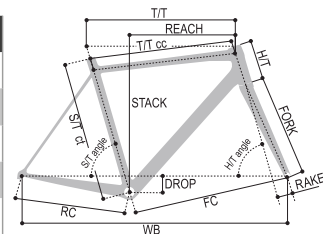

PHIBRA DISC

SIZE	S/T CT	S/TANG°	T/T	T/T CC	HT	HT ANG°	FC	RC	WB	STACK	REACH	SLOOP
XS	450	75°	513	495	110	71°	577	406	972	507	375	120
S	490	74°	532	513	126	72°	580	408	978	526	381	112
M	520	73,5°	549	529	145	72°	588	409	987	545	387	104
L	550	73°	568	547	169	73°	598	410	998	570	394	101
XL	590	73°	585	564	196	73,5°	610	410	1010	598	403	100

PHIBRA-NEXT

SIZE	S/T CT	S/TANG°	T/T	T/T CC	HT	HTANG°	FC	RC	WB	DROP	STACK	REACH	SLOOP
XS	450	75°	513	495	103	71°	577	403	969	70	507	375	120
S	490	74°	532	513	120	72°	580	406	976	70	526	381	112
M	520	73,5°	549	529	138	72,5°	588	407	985	70	545	387	104
L	550	73°	568	547	161	73°	598	409	997	70	570	394	101
XL	590	73°	585	564	189	73,5°	610	409	1009	70	598	403	100

TDO1 AIR DISC

SIZE	S/T CT	S/T ANG°	T/T	HT	HTANG°	FC	RC	WB	DROP	STACK	REACH
XS	470	75°	502	90	71,6°	563	398	951	70	490	372
S	500	74,5°	523	120	72°	577	399	965	70	520	379
M	520	74°	545	146	72,3°	591	400	981	70	546	388
L	540	73,5°	565	165	72,6°	603	401	994	70	565	397
XL	570	73°	585	190	73°	615	402	1007	68	588	405

SL7 DISC

SIZE	S/T CC	S/T CT	S/TANG°	T/T	T/T CC	HT	HTANG°	FC	RC	WB	DROP	STACK	REACH	SLOOP
XS	410	460	75°	513	497	110	71°	577	403	969	70	507	375	85
S	440	490	74°	532	516	125	72°	580	406	976	70	526	381	77
M	470	520	73,5°	549	533	145	72,5°	588	407	985	70	545	387	70
L	500	550	73°	568	553	170	73°	598	409	997	70	570	394	66
XL	530	580	73°	585	569	195	73,5°	610	409	1009	70	598	403	65