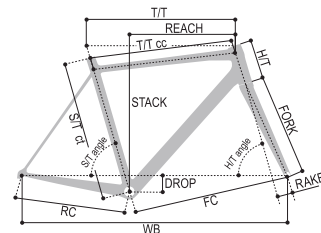

LUCIDO
GLOSSY

FRAME AND FORK FULL CARBON

MOTORE: FSA SYSTEM HM 1.0

BATTERIA: 250WH

OPTIONAL: BOTTLE BATTERY DA +250WH

CARRERA
BIKES & EQUIPMENT

SL AIR PRO

SIZE	S/T	T/T	C/S	WB	HT	FC	HT ANG°	ST ANG°	FORK	REACH	STACK
XS	44	513	407	974	110	577	71°	75°	370	375	507
S	47	532	410	980	126	580	72°	74°	370	381	526
M	50	549	411	989	145	588	72°	73°	370	387	545
L	53	568	413	1001	169	598	73°	73°	370	394	570
XL	56	585	413	1013	196	610	73°	73°	370	403	5989

PHIBRA DISC

SIZE	S/T CT	S/TANG°	T/T	T/T CC	HT	HT ANG°	FC	RC	WB	STACK	REACH	SLOOP
XS	450	75°	513	495	110	71°	577	406	972	507	375	120
S	490	74°	532	513	126	72°	580	408	978	526	381	112
M	520	73,5°	549	529	145	72°	588	409	987	545	387	104
L	550	73°	568	547	169	73°	598	410	998	570	394	101
XL	590	73°	585	564	196	73,5°	610	410	1010	598	403	100

PHIBRA-NEXT

SIZE	S/T CT	S/TANG°	T/T	T/T CC	HT	HTANG°	FC	RC	WB	DROP	STACK	REACH	SLOOP
XS	450	75°	513	495	103	71°	577	403	969	70	507	375	120
S	490	74°	532	513	120	72°	580	406	976	70	526	381	112
M	520	73,5°	549	529	138	72,5°	588	407	985	70	545	387	104
L	550	73°	568	547	161	73°	598	409	997	70	570	394	101
XL	590	73°	585	564	189	73,5°	610	409	1009	70	598	403	100