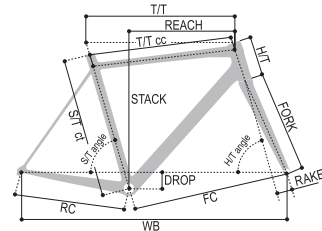

E-GRAVEL POLINI CARBON

SIZE	S/T CT	T/T	RC	WB	HT	T/T CC	DROP	HT ANG°	ST ANG°	FORK	REACH	STACK
S	470	528,9	423	1009,2	125	597,6	75	70,5°	72,8°	405	372,6	556,3
M	500	552,5	423	1022,9	150	611,2	75	71°	73,7°	405	382,4	581,9
L	530	576,1	423	1035,6	175	623,8	75	71,5°	73,1°	405	391,5	607,5
XL	570	599,7	423	1048,3	200	636,5	75	72°	72,8°	405	401,2	633,3